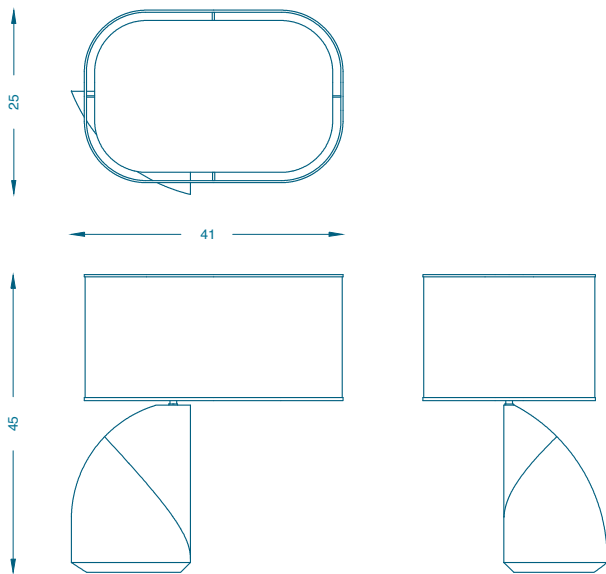

BRUNO MOINARD ÉDITIONS

FARO

LAMPE / LAMP

TAILLE / SIZE

L41 P25 H45 cm / W41 D25 H45 cm

MATERIAUX

Pied : Bronze patiné
Abat-jour : Abaca
Câble tissu tressé et interrupteur noir

MATERIALS

Base : Patinated bronze
Lampshade : Abaca fabric
Black switch and cable

SYSTEME LUMINEUX

- 2 douilles CE E14
- Ampoule fournie
- Watt maximum ampoule : 8W
- Source dimmable : OUI avec variateur intégré ou protocole DALI

LIGHTING SYSTEM

- 2 sockets CE E14
- Equiped with light bulb
- Maximum Watt for bulb: 8W
- Dimmable source: YES with integrated variator or DALI protocol

BRANCHEMENT

- Longueur câble 150cm
- Longueur câble entre socle et interrupteur 40cm
- Type de fiche classe 2
- Compatible DALI : OUI sur demande (driver non inclus)

CABLING

- Cable length 150cm
- Cable length in between base and switch 40cm
- Class 2 connectors
- Compatible DALI : OUI on request (driver not included)

ENTRETIEN:

Nettoyer uniquement avec un tissu doux et sec.
Ne pas utiliser de produits mouillés ou de détergents.
Eviter les liquides et l'humidité.

FOR CARE:

Please use only dry and soft cloth for cleaning.
Do not use wet or damp cleaning materials or any detergents.
Please also prevent from any liquids and humidity.

Fabrication artisanale française
Handmade in France

Studio

102 Rue du Cherche-midi 75006 PARIS
T + 33(0) 9 67 80 63 45
contact@brunomoinardeditions.com

www.brunomoinardeditions.com

Galerie

31 Rue Jacob 75006 PARIS
T + 33(0) 1 77 15 67 06
galerie@brunomoinardeditions.com