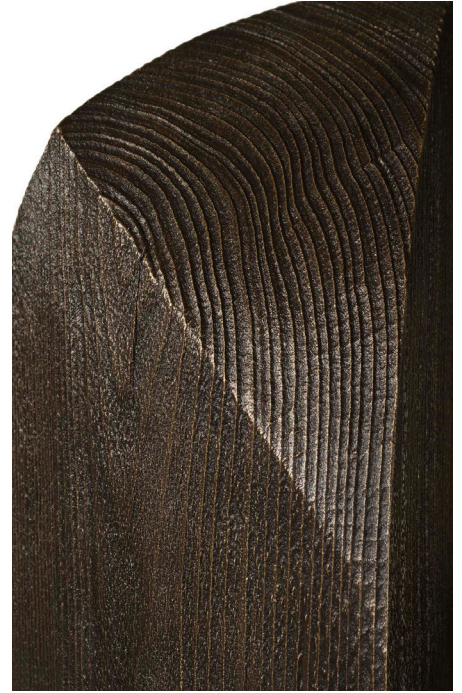

BRUNO
MOINARD
ÉDITIONS

FARO
LAMPE / LAMP

L41 P25 H45 cm
Pied : Bronze patiné
Abat-jour : Abaca
2 douilles E14 pour 2 ampoules LED, 8W max

W41 D25 H45 cm
Base : Patinated bronze
Shade : Abaca fabric
2 sockets E14 for 2 led bulbs, 8W max