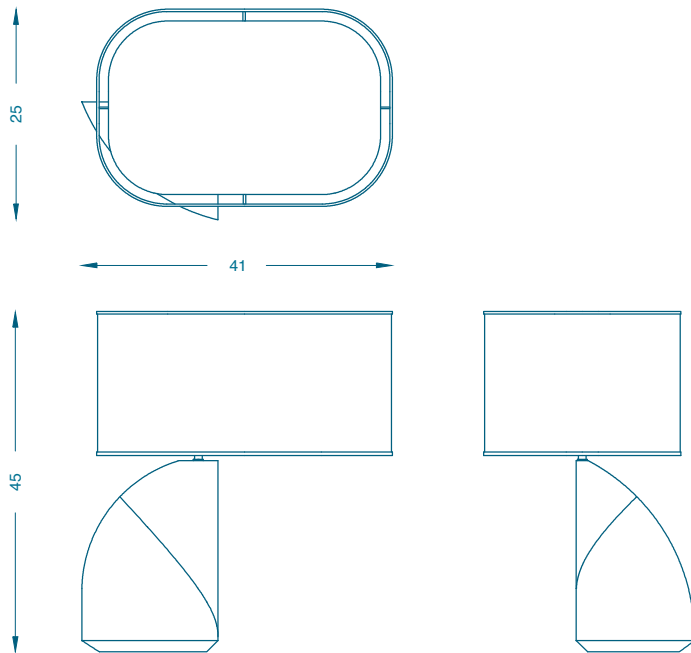

BRUNO
MOINARD
ÉDITIONS

FARO
LAMPE / LAMP

L41 P25 H45 cm
Pied : Bronze patiné
Abat-jour : Abaca
2 douilles E14 pour 2 ampoules LED, 8W max

W41 D25 H45 cm
Base : Patinated bronze
Shade : Abaca fabric
2 sockets E14 for 2 led bulbs, 8W max