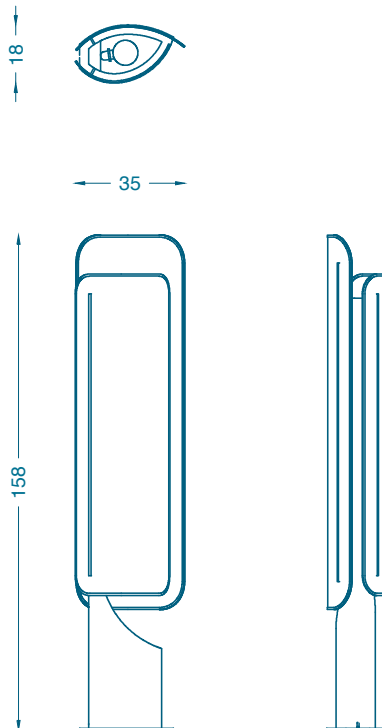

BRUNO MOINARD ÉDITIONS

IBIZA

LAMPADAIRE / FLOOR LAMP

TAILLE / SIZE

L35 P18 H158 cm / W35 D18 H158 cm

MATÉRIAUX

Pied : Bronze patiné
Abat-jour : Tissu «Lisbourg»
Câble tissu et interrupteur avec variateur noir

MATERIALS

Base : Patinated bronze
Lampshade : Fabric «Lisbourg»
Black dimmer switch and fabric cable

SYSTÈME LUMINEUX

- 4 douilles CE E27
- Ampoule fournie
- Watt maximum ampoule : 16W
- Source dimmable : OUI avec variateur intégré ou protocole DALI

LIGHTING SYSTEM

- 4 sockets CE E27
- Equipped with light bulb
- Maximum Watt for bulb: 16W
- Dimmable source: YES with integrated variator or DALI protocol

BRANCHEMENT

- Longueur câble électrique 160cm
- Longueur câble électrique entre la base et le l'interrupteur 40cm
- Type de fiche classe 2
- Compatible DALI : OUI sur demande (driver non inclus)

CABLING

- Cable length 160cm
- Cable length in between the base and the switch 40cm
- Class 2 connector
- DALI compatible : YES on request (driver not included)

ENTRETIEN:

Nettoyer uniquement avec un tissu doux et sec.
Ne pas utiliser de produits mouillés ou de détergents.
Éviter les liquides et l'humidité.

FOR CARE:

Please use only dry and soft cloth for cleaning.
Do not use wet or damp cleaning materials or any detergents.
Please also prevent from any liquids and humidity.

Fabrication artisanale française
Handmade in France

Studio

102 Rue du Cherche-midi 75006 PARIS
T + 33(0) 9 67 80 63 45
contact@brunomoinardeditions.com

www.brunomoinardeditions.com

Galerie

31 Rue Jacob 75006 PARIS
T + 33(0) 1 77 15 67 06
galerie@brunomoinardeditions.com