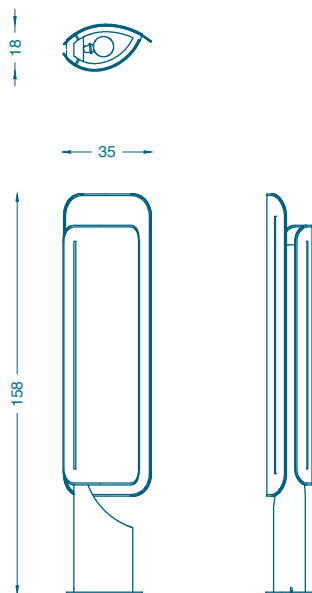

## IBIZA

LAMPADAIRE / FLOORLAMP

L35 P18 H158 cm  
Pied : Bronze patiné  
Abat-jour : Abaca  
4 douilles E27, pour 4 ampoules led 16W max

W35 D18 H158 cm  
Base : Patinated bronze  
Shade : Abaca fabric  
4 sockets E27, for 4 led bulbs 16W max