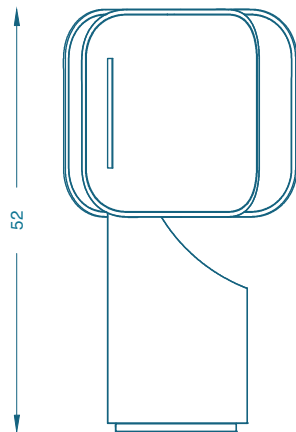

BRUNO MOINARD ÉDITIONS

IBIZA

LAMPE / LAMP

TAILLE / SIZE

L28 P13 H52 cm / W28 D13 H52 cm

MATÉRIAUX

Pied : Bronze patiné
Abat-jour : Tissu «Lisbourg»
Câble tissu et interrupteur avec variateur noir

MATERIALS

Base : Patinated bronze
Lampshade : Fabric «Lisbourg»
Black dimmer switch and fabric cable

SYSTÈME LUMINEUX

- 1 douille CE E27
- Ampoule fournie
- Watt maximum ampoule : 16W
- Source dimmable : OUI avec variateur intégré ou protocole DALI

LIGHTING SYSTEM

- 1 socket CE E27
- Equiped with light bulb
- Maximum Watt for bulb: 16W
- Dimmable source: YES with integrated variator or DALI protocol

BRANCHEMENT

- Longueur câble électrique 150cm
- Longueur câble électrique entre la base et le l'interrupteur 40cm
- Type de fiche classe 2
- Compatible DALI : OUI sur demande (driver non inclus)

CABLING

- Cable length 150cm
- Cable length in between the base and the switch 40cm
- Class 2 connector
- DALI compatible : YES on request (driver not included)

ENTRETIEN:

Nettoyer uniquement avec un tissu doux et sec.
Ne pas utiliser de produits mouillés ou de détergents.
Éviter les liquides et l'humidité.

FOR CARE:

Please use only dry and soft cloth for cleaning.
Do not use wet or damp cleaning materials or any detergents.
Please also prevent from any liquids and humidity.

Fabrication artisanale française
Handmade in France

Studio

107 Boulevard Raspail 75006 PARIS
T + 33(0) 9 67 80 63 45
contact@brunomoinardeditions.com

www.brunomoinardeditions.com

Galerie

31 Rue Jacob 75006 PARIS
T + 33(0) 1 77 15 67 06
galerie@brunomoinardeditions.com