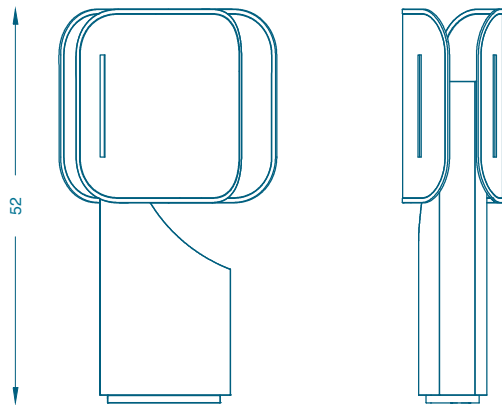

BRUNO MOINARD ÉDITIONS

IBIZA

LAMPE / LAMP

L28 P13 H52 cm

Pied : Bronze patiné

Abat-jour : Abaca

1 douille E27, pour une ampoule led 16W max

W28 D13 H52 cm

Base : Patinated bronze

Shade : Abaca fabric

1 socket E27, for 1 led bulb 16W max

Fabrication artisanale française
Handmade in France

Studio

102 Rue du Cherche-midi 75006 PARIS
T + 33(0) 9 67 80 63 45
contact@brunomoinardeditions.com