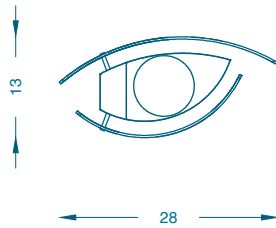

BRUNO MOINARD ÉDITIONS

IBIZA

LAMPE / LAMP

L28 P13 H52 cm

Pied : Bronze patiné

Abat-jour : Abaca

1 douille E27, pour une ampoule led 16W max

W28 D13 H52 cm