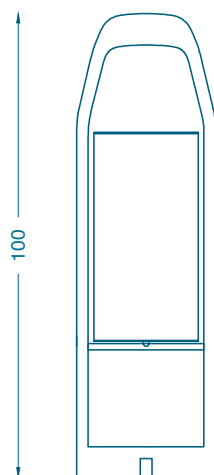

BRUNO MOINARD ÉDITIONS

KOBE Grand modèle / Tall model LANTERNE / LANTERN

TAILLE / SIZE

L30 P30 H100 cm / W30 D30 H100 cm

MATERIAUX

Chêne massif, teinté, verni
Laiton patiné «bronze médaille»
Abat-jour : Coton
Câble et interrupteur noir

MATERIALS

Solid oak stained and varnished
Brass with patina «bronze médaille»
Lampshade : Cotton
Black cable and switch

SYSTEME LUMINEUX

- 1 douille CE E27 ou UL E26
- Ampoule CE LED EL/GS/28652 fournie
- Watt maximum ampoule : 15W
- Source dimmable : OUI sans variateur intégré

LIGHTING SYSTEM

- 1 socket CE E27 ou UL E26 for LED bulb
- Equiped with CE LED EL/GS/28652 bulb
- Maximum Watt for bulb: 15W
- Dimmable source: YES without integrated variator

BRANCHEMENT

- Longueur câble 180cm
- Longueur câble entre interrupteur et socle 50cm
- Type de fiche Classe 02

CABLING

- Cable length 180cm
- Cable length in between the base and the switch 50cm
- Class 2 connectors

ENTRETIEN:

Nettoyer uniquement avec un tissu doux et sec.
Ne pas utiliser de produits mouillés ou de détergents.
Eviter les liquides et l'humidité.

FOR CARE:

Please use only dry and soft cloth for cleaning.
Do not use wet or damp cleaning materials or any detergents.
Please also prevent from any liquids and humidity.

Fabrication artisanale française
Handmade in France

Studio

102 Rue du Cherche-midi 75006 PARIS
T + 33(0) 9 67 80 63 45
contact@brunomoinardeditions.com

www.brunomoinardeditions.com

Galerie

31 Rue Jacob 75006 PARIS
T + 33(0) 1 77 15 67 06
galerie@brunomoinardeditions.com