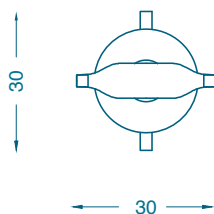

BRUNO MOINARD ÉDITIONS

KOBE Grand modèle / Tall model LANTERNE / LANTERN

TAILLE / SIZE

L30 P30 H100 cm / W30 D30 H100 cm

MATERIAUX

Chêne massif, teinté, verni
Laiton patiné «bronze médaille»
Abat-jour : Coton
Câble et interrupteur noir

MATERIALS

Solid oak stained and varnished
Brass with patina «bronze médaille»
Lampshade : Cotton
Black cable and switch

SYSTEME LUMINEUX

- 1 douille CE E27 ou UL E26
- Ampoule CE LED EL/GS/28652 fournie
- Watt maximum ampoule : 15W
- Source dimmable : OUI sans variateur intégré

LIGHTING SYSTEM

- 1 socket CE E27 ou UL E26 for LED bulb
- Equiped with CE LED EL/GS/28652 bulb
- Maximum Watt for bulb: 15W
- Dimmable source: YES without integrated variator

BRANCHEMENT

- Longueur câble 180cm
- Longueur câble entre interrupteur et socle 50cm
- Type de fiche Classe 02

CABLING

- Cable length 180cm
- Cable length in between the base and the switch 50cm
- Class 2 connectors

ENTRETIEN:

Nettoyer uniquement avec un tissu doux et sec.
Ne pas utiliser de produits mouillés ou de détergents.
Eviter les liquides et l'humidité.

FOR CARE:

Please use only dry and soft cloth for cleaning.
Do not use wet or damp cleaning materials or any detergents.
Please also prevent from any liquids and humidity.

Fabrication artisanale française
Handmade in France

Studio

102 Rue du Cherche-midi 75006 PARIS
T + 33(0) 9 67 80 63 45
contact@brunomoinardeditions.com

www.brunomoinardeditions.com

Galerie

31 Rue Jacob 75006 PARIS
T + 33(0) 1 77 15 67 06
galerie@brunomoinardeditions.com