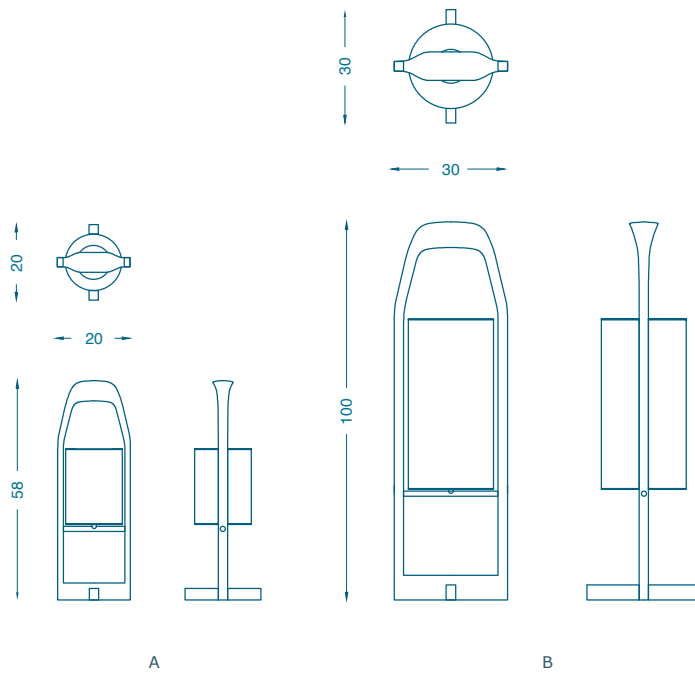

BRUNO MOINARD ÉDITIONS

KOBÉ LANTERNE / LAMP

A : L20 P20 H58 cm
B : L30 P30 H100 cm
Chêne massif, teinté, verni
Laiton patiné «bronze médaille»
Abat-jour : Coton
A : 1 douille E14, pour ampoule led
B : 1 douille E27, pour ampoule led

A : W20 D20 H58 cm
B : W30 D30 H100 cm
Solid oak stained and varnished
Brass with patina «bronze médaille»
Lampshade : Cotton
A : 1 socket E14, for 1 led bulb
B : 1 socket E27, for 1 led bulb

Fabrication artisanale française
Handmade in France