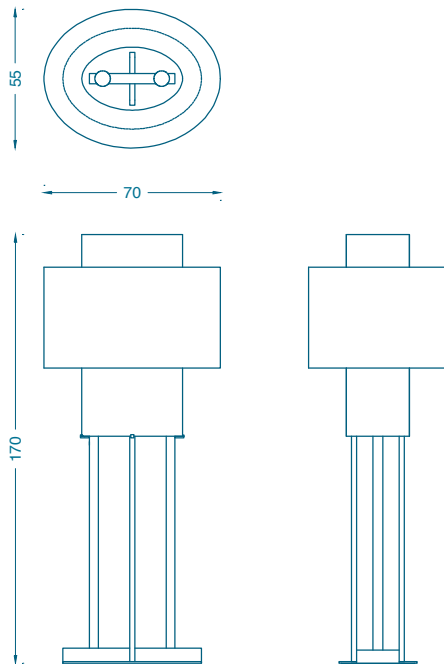

BRUNO MOINARD ÉDITIONS

KUALA LAMPADAIRE / FLOOR LAMP

L70 P55 H170 cm
Pied : Chêne massif teinté verni
et laiton patiné «bronze médaille»
Abat-jour : Coton
2 douilles E27 pour ampoules LED

W70 D55 H170 cm
Base : Solid oak stained, varnished
and brass with patina «bronze medaille»
Lampshade : Cotton
2 sockets E27 for LED bulbs