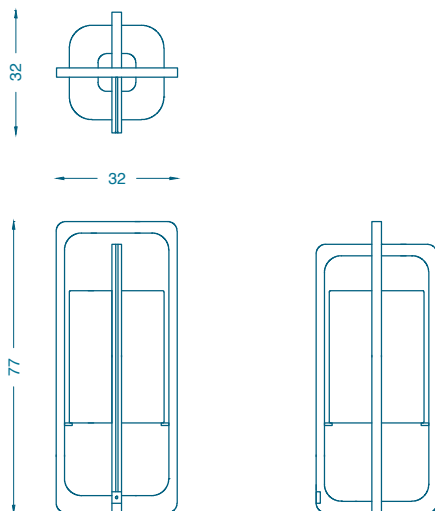

BRUNO MOINARD ÉDITIONS

LIHOU LAMPE / TABLE LAMP

L32 P32 H77 cm
Chêne, teinté, verni
Laiton patiné «bronze médaille»
Abat-jour : Coton
1 douille E27 pour ampoule LED

W32 D32 H77 cm
Oak, stained and varnished
Brass with patina «bronze médaille»
Lampshade : Cotton
1 socket E27 for LED bulb