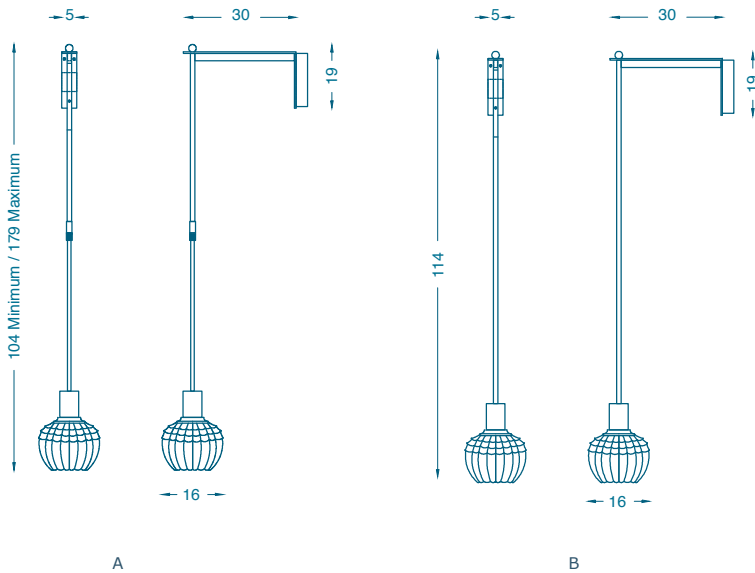

BRUNO MOINARD ÉDITIONS

LILIN APPLIQUE / WALL LAMP

A : L16 P30 H104/179 cm (ajustable)
B : L16 P30 H114 cm (fixe)
Laiton patiné «bronze médaille»
Albâtre
1 douille GY6,35, pour ampoule Osram Halostar
(64440 ECO) 50W ECO – 12V, 35W max

A : L16 P30 H104/179 cm (ajustable)
B : L16 P30 H114 cm (fixe)
Brass with patina «bronze médaille»
Alabaster
1 socket GY6,35, for led bulb, Osram Halostar (64440
ECO) 50W ECO – 12V, 35W max

Fabrication artisanale allemande
Handmade in Germany