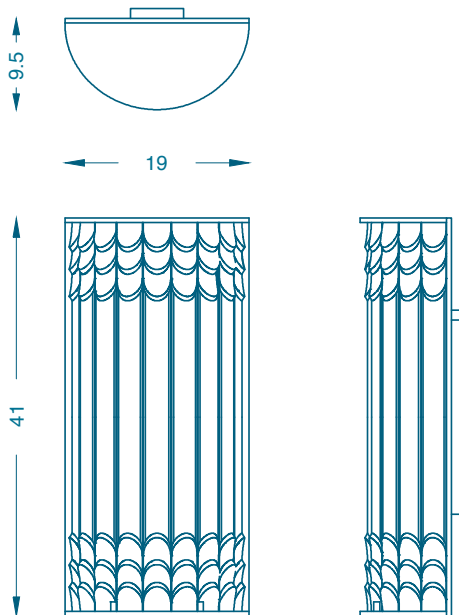

BRUNO MOINARD ÉDITIONS

LILIN

APPLIQUE DEMI-CYLINDRE / WALL LIGHT HALF-CYLINDER

TAILLE / SIZE

L19 P9.5 H41 cm / W19 D9.5 H41 cm

MATERIAUX

Structure : Laiton patiné
Abat-jour : Albâtre

MATERIALS

Structure : Brass with patina
Lampshade : Alabaster

SYSTÈME LUMINEUX

- 1 douille GY6,35
- Système électrique 12V (transformateur à l'intérieur de l'applique)
- Ampoule CE Osram Halostar (64440 ECO) fournie
- Watt maximum ampoule : 50W
- Source dimmable : OUI

LIGHTING SYSTEM

- 1 socket GY6,35
- 12V electrical system (transformer inside the light)
- Equiped with CE Osram Halostar (64440 ECO) bulb
- Maximum Watt for bulb: 50W
- Dimmable source: YES

BRANCHEMENT

- Type de fiche Wago
- Compatible DALI : OUI (driver non inclus)

CABLING

- Wago connector
- DALI compatible : YES (driver not included)

ENTRETIEN:

Nettoyer uniquement avec un tissu doux et sec.
Ne pas utiliser de produits mouillés ou de détergents.
Éviter les liquides et l'humidité.

FOR CARE:

Please use only dry and soft cloth for cleaning.
Do not use wet or damp cleaning materials or any detergents.
Please also prevent from any liquids and humidity.

Fabrication artisanale allemande
Handmade in Germany

Studio

102 Rue du Cherche-midi 75006 PARIS
T + 33(0) 9 67 80 63 45
contact@brunomoinardeditions.com

www.brunomoinardeditions.com

Galerie

31 Rue Jacob 75006 PARIS
T + 33(0) 1 77 15 67 06
galerie@brunomoinardeditions.com