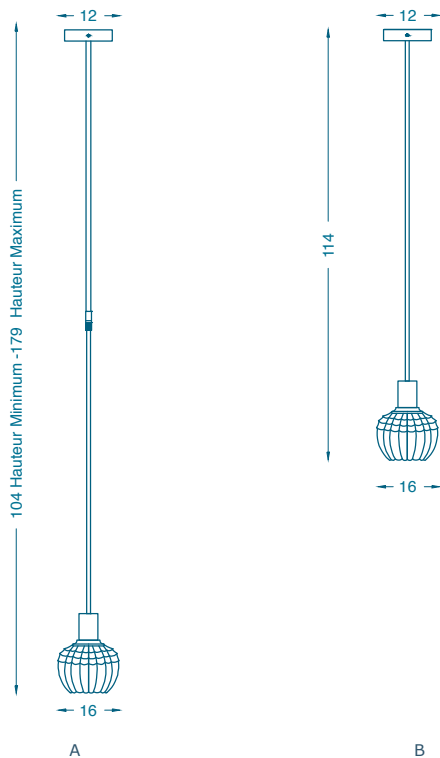

## LILIN SUSPENSION / PENDANT LAMP

A : Ø16 H104/179 cm (ajustable)  
B : Ø16 H114 cm (fixe)  
Suspension en laiton patiné «Bronze médaille»  
Albâtre  
1 douille GY6,35, pour ampoule Osram Halostar  
(64440 ECO) 50W ECO - 12V, 35W max

A : Ø16 H104/179 cm (ajustable)  
B : Ø16 H114 cm (fixe)  
Brass, patina «Bronze médaille»  
Alabaster  
1 socket GY6,35, for led bulb, Osram Halostar (64440  
ECO) 50W ECO - 12V, 35W max

Fabrication artisanale allemande  
Handmade in Germany