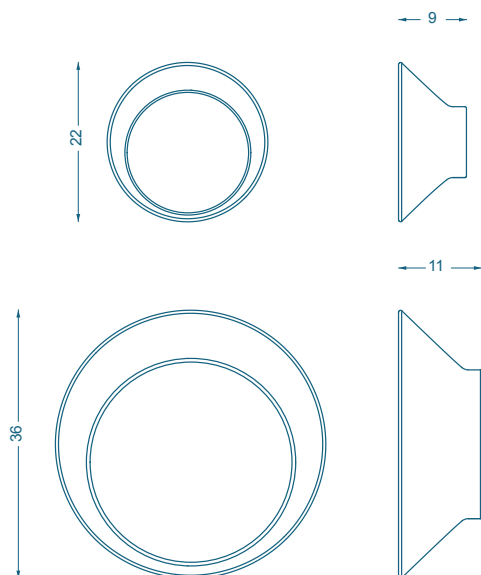

BRUNO MOINARD ÉDITIONS

MENFI

APPLIQUE / WALL LAMP

TAILLE / SIZE

A : Ø22 P9 cm
B : Ø36 P11 cm /
A : Ø22 D9 cm
B : Ø36 D11 cm

MATERIAUX

Céramique 7 coloris au choix
Abat-jour : Tissu « wide wool avorio »

MATERIALS

Ceramic 7 colors available
Lampshade : Fabric « wide wool avorio »

SYSTÈME LUMINEUX

- Source CE ruban LED et driver 220V
- Source UL ruban LED et driver 110V
- Référence source CE ET/TJTUNV023AC927B
- Source dimmable : OUI
- LED intégrées 10W
- Température lumière: 2700K
- Durée de vie des LED fournies : 60 000 heures

LIGHTING SYSTEM

- CE source LED strip and driver 220V
- UL source LED strip and driver 110V
- CE source reference ET/TJTUNV023AC927B
- Dimmable source: YES
- LED integrated 10W
- Light temperature: 2700K
- LED lifespan supplied : 60 000 hours

BRANCHEMENT

- Longueur câble 10cm
- Type de fiche Wago

CABLING

- Cable length 10cm
- Wago connector

ENTRETIEN:

Nettoyer uniquement avec un tissu doux et sec.
Ne pas utiliser de produits mouillés ou de détergents.
Éviter les liquides et l'humidité.

FOR CARE:

Please use only dry and soft cloth for cleaning.
Do not use wet or damp cleaning materials or any detergents.
Please also prevent from any liquids and humidity.

Fabrication artisanale française & italienne
Handmade in France & Italy

Studio

107 Boulevard Raspail 75006 PARIS
T + 33(0) 9 67 80 63 45
contact@brunomoinardeditions.com

www.brunomoinardeditions.com

Galerie

31 Rue Jacob 75006 PARIS
T + 33(0) 1 77 15 67 06
galerie@brunomoinardeditions.com