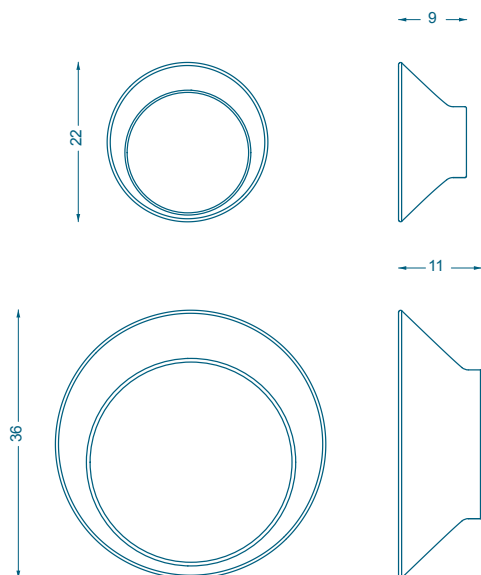

BRUNO MOINARD ÉDITIONS

MENFI

APPLIQUE / WALL LAMP

TAILLE / SIZE

A : Ø22 P9 cm
B : Ø36 P11 cm /
A : Ø22 D9 cm
B : Ø36 D11 cm

MATERIAUX

Céramique 7 coloris au choix
Abat-jour : Tissu « wide wool avorio »

MATERIALS

Ceramic 7 colors available
Lampshade : Fabric « wide wool avorio »

SYSTÈME LUMINEUX

- Source CE ruban LED et driver 220V
- Source UL ruban LED et driver 110V
- Référence source CE ET/TJTUNV023AC927B
- Source dimmable : OUI
- LED intégrées 10W
- Température lumière: 2700K
- Durée de vie des LED fournies : 60 000 heures

LIGHTING SYSTEM

- CE source LED strip and driver 220V
- UL source LED strip and driver 110V
- CE source reference ET/TJTUNV023AC927B
- Dimmable source: YES
- LED integrated 10W
- Light temperature: 2700K
- LED lifespan supplied : 60 000 hours

BRANCHEMENT

- Longueur câble 10cm
- Type de fiche Wago

CABLING

- Cable length 10cm
- Wago connector

ENTRETIEN:

Nettoyer uniquement avec un tissu doux et sec.
Ne pas utiliser de produits mouillés ou de détergents.
Éviter les liquides et l'humidité.

FOR CARE:

Please use only dry and soft cloth for cleaning.
Do not use wet or damp cleaning materials or any detergents.
Please also prevent from any liquids and humidity.

Fabrication artisanale française & italienne
Handmade in France & Italy

Studio

102 Rue du Cherche-midi 75006 PARIS
T + 33(0) 9 67 80 63 45
contact@brunomoinardeditions.com

www.brunomoinardeditions.com

Galerie

31 Rue Jacob 75006 PARIS
T + 33(0) 1 77 15 67 06
galerie@brunomoinardeditions.com