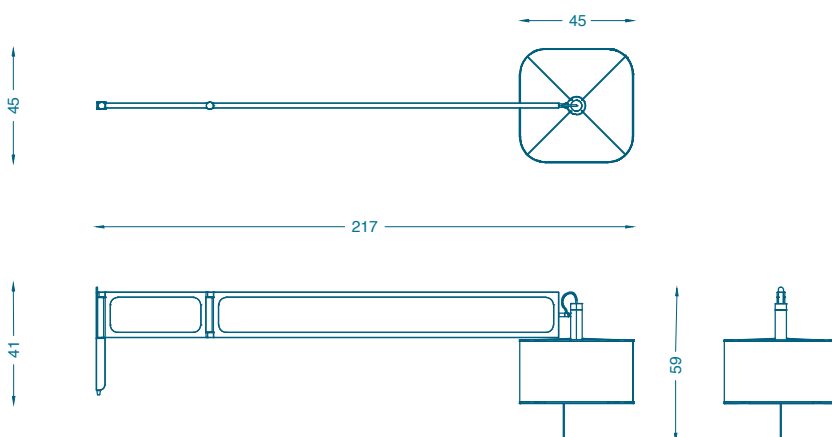

**MOLINI**  
APPLIQUE / WALL LAMP

L217 P42 H59 cm  
Laiton patiné «bronze médaille»  
Abat-jour : Coton  
1 douille E27, pour ampoule led

W217 D42 H59 cm  
Brass patina «bronze médaille»  
Lampshade : Cotton  
1 socket E27, for led bulb