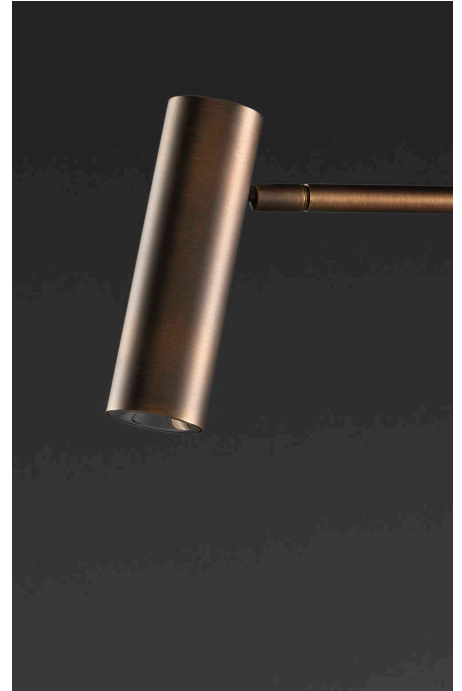

## NAAS LISEUSE / READING LIGHT

L46 P20 H147.5 cm  
Socle : Verre moulé  
Pied : Laiton patiné «bronze médaille»  
et laiton «noir de fumée»  
1 douille LED, pour spot LED : 5,6 W, 9,9 V, 2.700 K,  
520 lm

W46 D20 H147.5 cm  
Base : Moulded stained glass  
Brass patina «bronze médaille»  
and brass «noir de fumée»  
1 socket LED, for spot LED : 5,6 W, 9,9 V, 2.700 K,  
520 lm

Fabrication artisanale allemande et italienne  
Handmade in Germany and in Italy