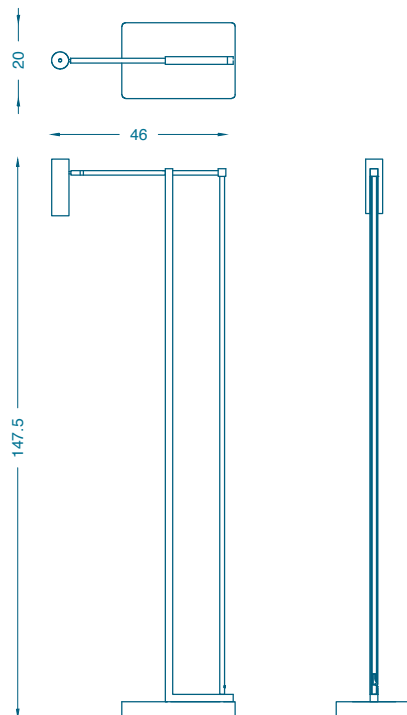

## NAAS LISEUSE / READING LIGHT

L46 P20 H147.5 cm  
Socle : Verre moulé  
Pied : Laiton patiné «bronze médaille»  
et laiton «noir de fumée»  
1 douille LED, pour spot LED : 5,6 W, 9,9 V, 2.700 K,  
520 lm

W46 D20 H147.5 cm  
Base : Moulded stained glass  
Brass patina «bronze médaille»  
and brass «noir de fumée»  
1 socket LED, for spot LED : 5,6 W, 9,9 V, 2.700 K,  
520 lm

Fabrication artisanale allemande et italienne  
Handmade in Germany and in Italy