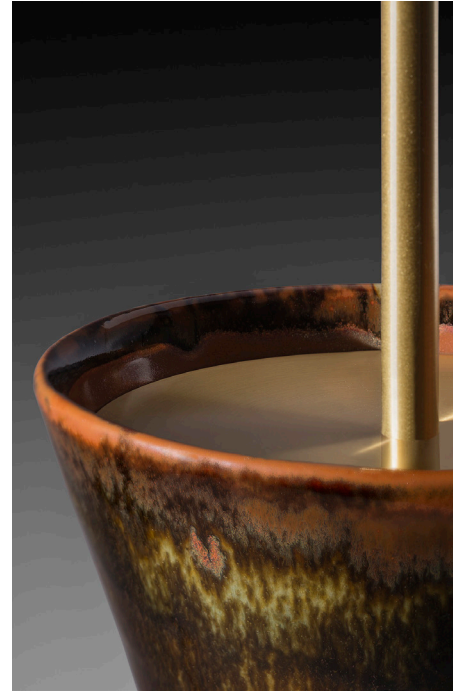

BRUNO MOINARD ÉDITIONS

NOLI LAMPE / LAMP

A : Ø29,5 H43 cm
B : Ø37,5 H74 cm
Pied : Céramique émaillée
Abat-jour : Tissu Gatsby
A : Douille E14 pour ampoule LED
B : Douille E27 pour ampoule LED

A : Ø29,5 H43 cm
B : Ø37,5 H74 cm
Base : Enamelled ceramic
Shade : Gatsby fabric
A : Socket E27 for LED bulb
B : Socket E14 for LED bulb