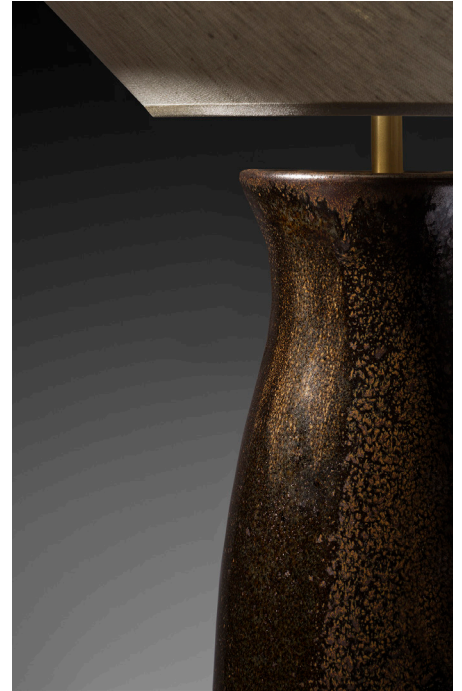

## PALMI LAMPE / LAMP

A : Ø25 H45 cm  
B : Ø38 H70 cm  
Pied : Céramique émaillée  
Abat-jour : Tissu Gatsby  
A : Douille E14 pour ampoule LED  
B : Douille E27 pour ampoule LED

A : Ø25 H45 cm  
B : Ø38 H70 cm  
Base : Enamelled ceramic  
Lampshade : Gatsby fabric  
A : Socket E27 for LED bulb  
B : Socket E14 for LED bulb