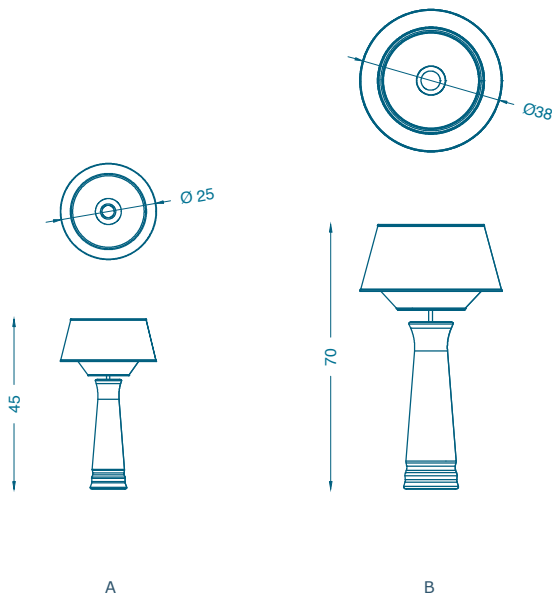

## PALMI LAMPE / LAMP

A : Ø25 H45 cm  
B : Ø38 H70 cm  
Pied : Céramique émaillée  
Abat-jour : Tissu Gatsby  
A : Douille E14 pour ampoule LED  
B : Douille E27 pour ampoule LED

A : Ø25 H45 cm  
B : Ø38 H70 cm  
Base : Enamelled ceramic  
Lampshade : Gatsby fabric  
A : Socket E27 for LED bulb  
B : Socket E14 for LED bulb