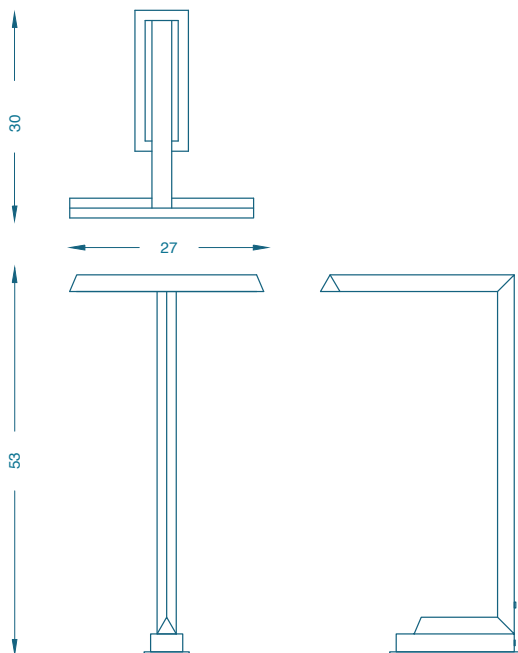

BRUNO MOINARD ÉDITIONS

STYDD

LAMPE DE BUREAU / DESK LAMP

TAILLE / SIZE

L27 P30 H53 cm / W27 D30 H53 cm

MATÉRIAUX

Laiton poli brillant ou laiton patiné «noir de fumée»
Câble noir

MATERIALS

Polished brass or brass with patina «noir de fumée»
Black cable

SYSTÈME LUMINEUX

- 2 Modules LED 6W intégrés
- Température LED: 2700K
- Puissance LED: 880 lumens
- Source dimmable : OUI avec variateur intégré ou protocole DALI
- Durée de vie de la LED fournie: 35 000 heures

LIGHTING SYSTEM

- 2 integrated LED modules 6W
- Temperature LED: 2700K
- Power light bulb: 880 lumens
- Dimmable source: YES with integrated variator or DALI protocol
- LED lifespan supplied : 35 000 hours

BRANCHEMENT

- Longueur câble 170cm
- Interrupteur dimmable à l'arrière de la base
- Compatible DALI : OUI sur demande (driver non inclus)

CABLING

- Cable length 170cm
- Dimmer switch on the back of the base
- DALI compatible : YES on request (driver not included)

ENTRETIEN:

Nettoyer uniquement avec un tissu doux et sec.
Ne pas utiliser de produits mouillés ou de détergents.
Éviter les liquides et l'humidité.

FOR CARE:

Please use only dry and soft cloth for cleaning.
Do not use wet or damp cleaning materials or any detergents.
Please also prevent from any liquids and humidity.

Fabrication artisanale allemande
Handmade in Germany

Studio

107 Boulevard Raspail 75006 PARIS
T + 33(0) 9 67 80 63 45
contact@brunomoinardeditions.com

www.brunomoinardeditions.com

Galerie

31 Rue Jacob 75006 PARIS
T + 33(0) 1 77 15 67 06
galerie@brunomoinardeditions.com