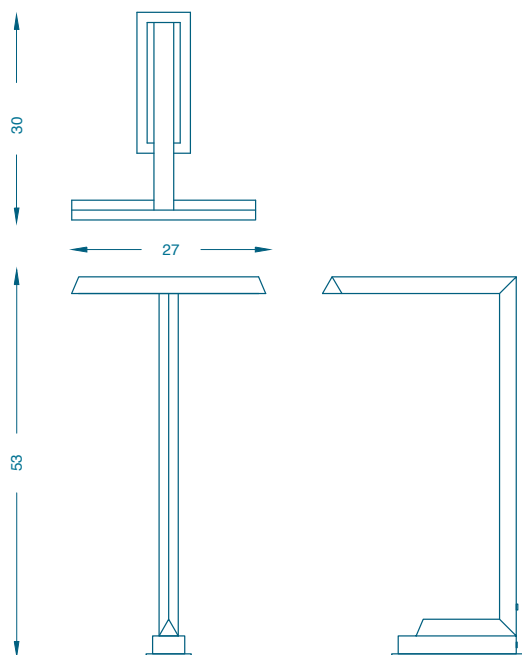

BRUNO MOINARD ÉDITIONS

STYDD

LAMPE DE BUREAU / DESK LAMP

TAILLE / SIZE

L27 P30 H53 cm / W27 D30 H53 cm

MATÉRIAUX

Laiton poli brillant ou laiton patiné «noir de fumée»
Câble noir

MATERIALS

Polished brass or brass with patina «noir de fumée»
Black cable

SYSTÈME LUMINEUX

- 2 Modules LED 6W intégrés
- Température LED: 2700K
- Puissance LED: 880 lumens
- Source dimmable: OUI avec variateur intégré
- Durée de vie de la LED fournie: 35 000 heures

LIGHTING SYSTEM

- 2 integrated LED modules 6W
- Temperature LED: 2700K
- Power light bulb: 880 lumens
- Dimmable source: YES with integrated variator
- LED lifespan supplied : 35 000 hours

BRANCHEMENT

- Longueur câble 170cm
- Interrupteur dimmable à l'arrière de la base
- Compatible DALI (driver non fourni)

CABLING

- Cable length 170cm
- Dimmer switch on the back of the base
- DALI compatible (unequiped with driver)

ENTRETIEN:

Nettoyer uniquement avec un tissu doux et sec.
Ne pas utiliser de produits mouillés ou de détergents.
Éviter les liquides et l'humidité.

FOR CARE:

Please use only dry and soft cloth for cleaning.
Do not use wet or damp cleaning materials or any detergents.
Please also prevent from any liquids and humidity.

Fabrication artisanale allemande
Handmade in Germany

Studio

102 Rue du Cherche-midi 75006 PARIS
T + 33(0) 9 67 80 63 45
contact@brunomoinarditions.com

www.brunomoinarditions.com

Galerie

31 Rue Jacob 75006 PARIS
T + 33(0) 1 77 15 67 06
galerie@brunomoinarditions.com