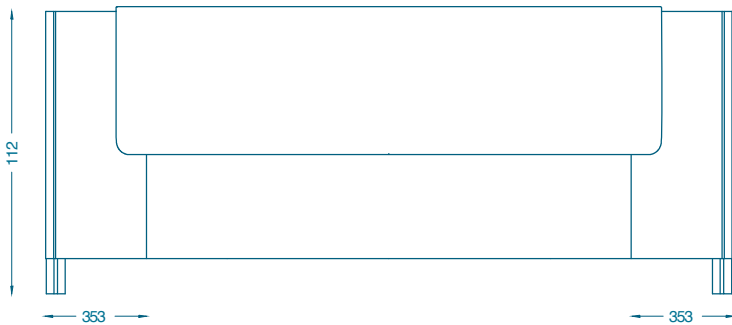

**AMALFI**  
TÊTE DE LIT / HEADBOARD

L272 P24 H112 cm  
Piètement en chêne teinté verni  
Tête de lit gainée de cuir  
Coussin déhoussable en tapisserie et tissu sur l'envers  
Tissu : tapisserie + 2ml  
Cuir : 15m<sup>2</sup>

W272 D24 H112 cm  
Base in oak, stained and varnished  
Headboard in leather  
Removable cushion in tapestry and fabric  
COM : tapisserie + 2ml  
COL : 15m<sup>2</sup>

Fabrication artisanale française  
Personnalisation possible sur demande