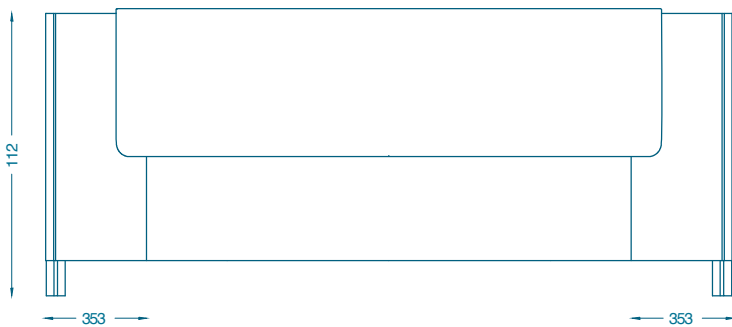

AMALFI
TÊTE DE LIT / HEADBOARD

L272 P24 H112 cm
Piètement en chêne brossé
Tête de lit gainée de cuir
Coussin déhoussable en tapisserie et tissu sur l'envers
Tissu : tapisserie + 2ml
Cuir : 15m²

W272 D24 H112 cm
Base in brushed oak
Headboard in leather
Removable cushion in tapestry and fabric
COM : tapisserie + 2ml
COL : 15m²