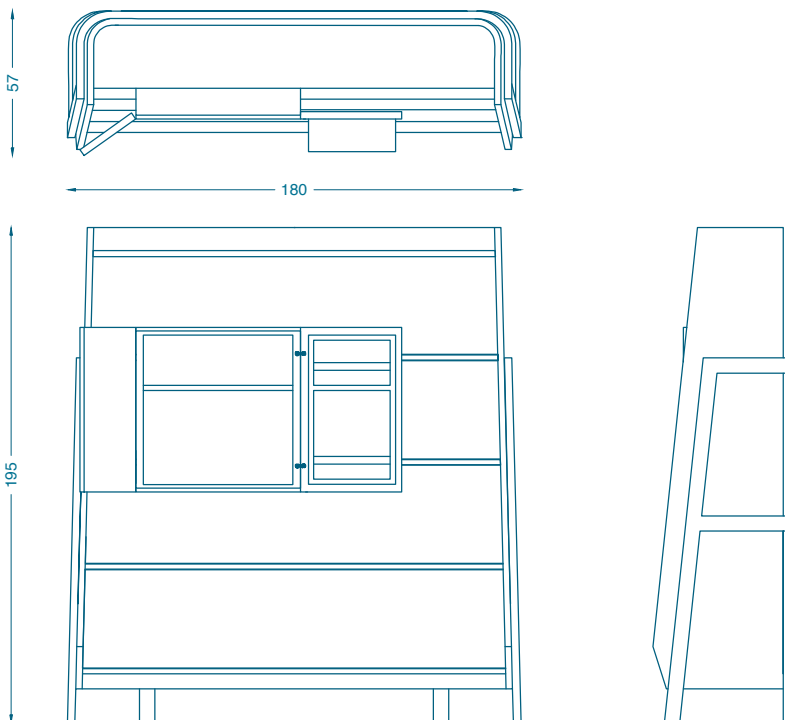

BRUNO MOINARD ÉDITIONS

BELEM BIBLIOTHÈQUE / BOOKSHELF

L180 P57 H195 cm
Structure en chêne teinté verni
Habillage des portes en tapisserie d'Aubusson d'après
un tableau de Bruno Moinard
Tissu : 1m^l
Cuir : 2m²

W180 D57 H195 cm
Bookshelf in oak stained and varnished
Doors covered with «tapisserie d'Aubusson» based
on a painting by Bruno Moinard
COM : 1m^l
COL : 2m²

Fabrication artisanale française
Personnalisation possible sur demande