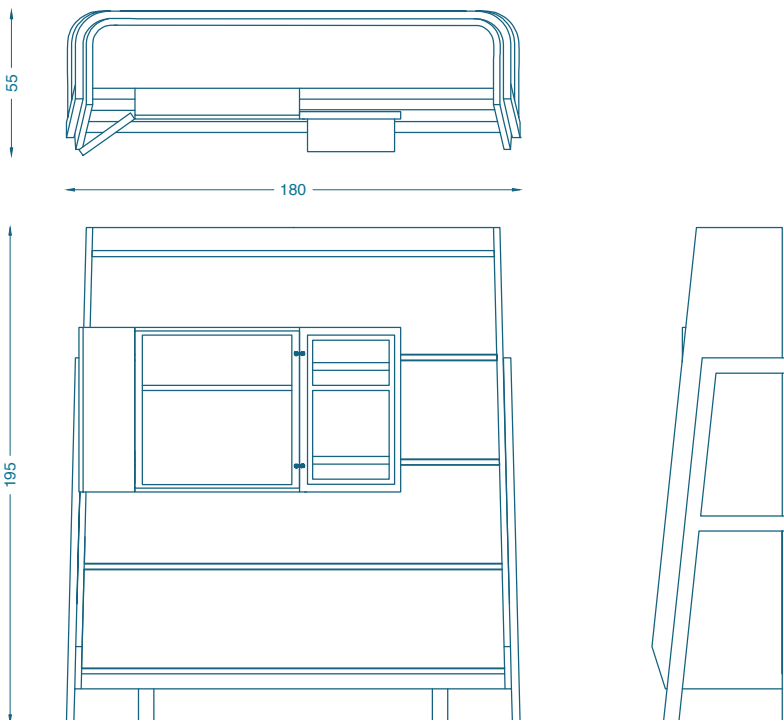

BRUNO MOINARD ÉDITIONS

BELEM BIBLIOTHÈQUE / BOOKSHELF

L180 P55 H195 cm
Structure en chêne teinté verni
Habillage des portes en tapisserie d'Aubusson d'après
un tableau de Bruno Moinard
Tissu : 1ml
Cuir : 2m²

W180 D55 H195 cm
Bookshelf in oak stained and varnished
Doors covered with «tapisserie d'Aubusson» based
on a painting by Bruno Moinard
COM : 1ml
COL : 2m²

Fabrication artisanale française
Personnalisation possible sur demande