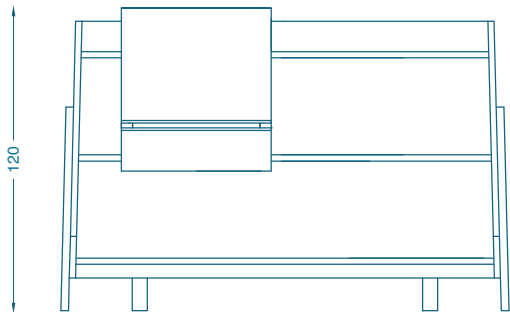

BRUNO MOINARD ÉDITIONS

BELEM BIBLIOTHÈQUE AVEC SECRÉTAIRE / BOOKSHELF WITH DESK

L179 P54.5 H120 cm
Chêne teinté verni
Intérieur de la porte gainé de cuir
2 tiroirs

W179 D54.5 H120 cm
Oak stained and varnished
Door (interior) leather covered
2 drawers