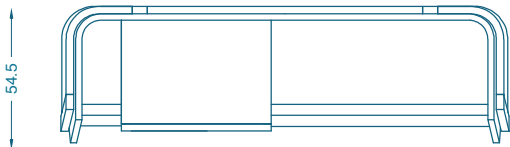

BRUNO MOINARD ÉDITIONS

BELEM BIBLIOTHÈQUE AVEC SECRÉTAIRE / BOOKSHELF WITH DESK

L179 P54.5 H120 cm
Chêne teinté verni
Intérieur de la porte gainé de cuir
2 tiroirs

W179 D54.5 H120 cm
Oak stained and varnished
Door (interior) leather covered
2 drawers