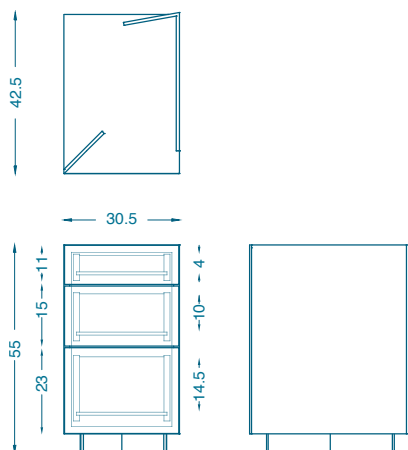

BRUNO MOINARD ÉDITIONS

DINANT CAISSON / STORAGE BOX

L30.5 P42.5 H55 cm
Erable teinté verni
Incrustations de laiton
3 tiroirs

W30.5 D42.5 H55 cm
Maple stained and varnished
Brass inserts
3 drawers

Fabrication artisanale française
Personnalisation possible sur demande