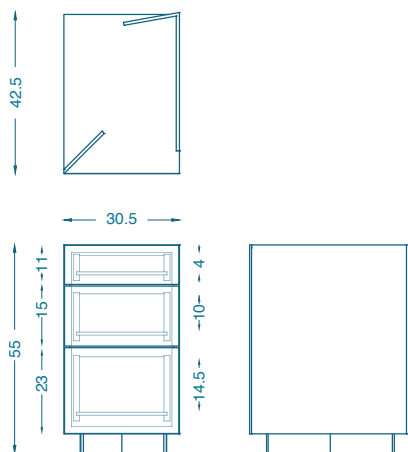

BRUNO MOINARD ÉDITIONS

DINANT CAISSON / STORAGE BOX

L30.5 P42.5 H55 cm
Erable teinté verni
Incrustations de laiton
3 tiroirs

W30.5 D42.5 H55 cm
Maple stained and varnished
Brass inserts
3 drawers

Fabrication artisanale française
Personnalisation possible sur demande