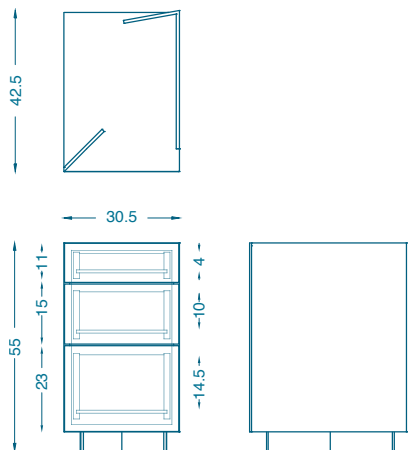

BRUNO MOINARD ÉDITIONS

DINANT CAISSON / STORAGE BOX

L30.5 P42.5 H55 cm
Erable teinté, verni, incrustations de laiton
3 tiroirs

W30.5 D42.5 H55 cm
Maple stained and varnished, brass inserts
3 drawers

Fabrication artisanale française
Personnalisation possible sur demande