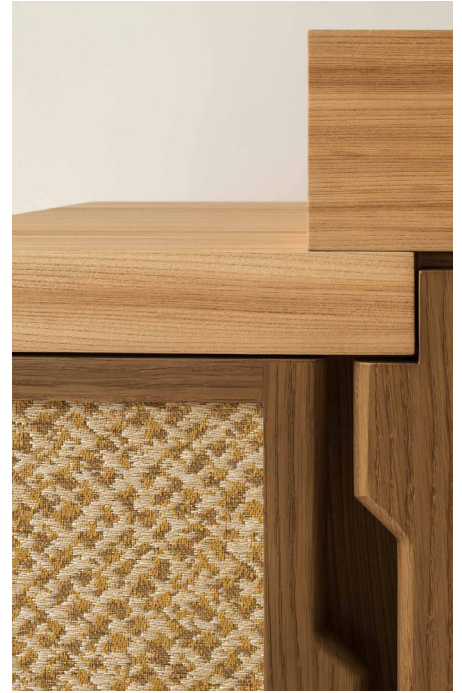

BRUNO MOINARD ÉDITIONS

PANDO BUFFET / *SIDEBOARD*

L169 P51 H84 cm
Structure et plateau : Orme brossé teinté verni
Portes : Crin et cadre en chêne teinté verni
Intérieur : Chêne teinté verni
Pivots en laiton
Rangement sous le plateau supérieur
3 Étagères fixes

W169 D51 H84 cm
Structure and top : *Brushed elm stained and varnished*
Doors : *Horsehair and varnished stained oak*
Interior : *Oak stained and varnished*
Pivots in brass
Storage under the top
3 fixed shelves