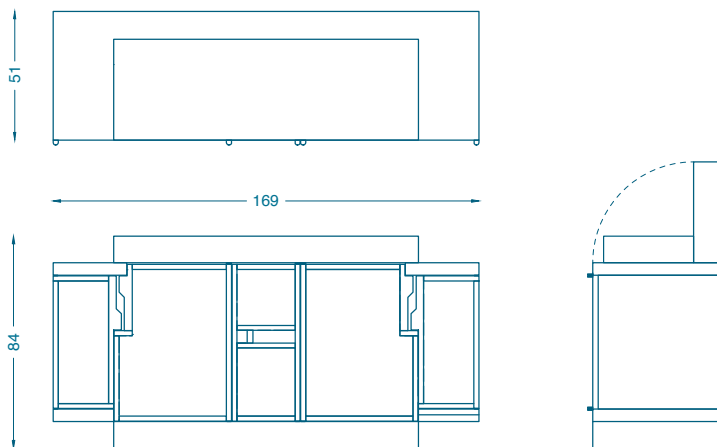

BRUNO MOINARD ÉDITIONS

PANDO BUFFET / *SIDEBOARD*

L169 P51 H84 cm
Structure et plateau : Orme brossé teinté verni
Portes : Crin et cadre en chêne teinté verni
Intérieur : Chêne teinté verni
Pivots en laiton
Rangement sous le plateau supérieur
3 Étagères fixes

W169 D51 H84 cm
Structure and top : *Brushed elm stained and varnished*
Doors : *Horsehair and varnished stained oak*
Interior : *Oak stained and varnished*
Pivots in brass
Storage under the top
3 fixed shelves