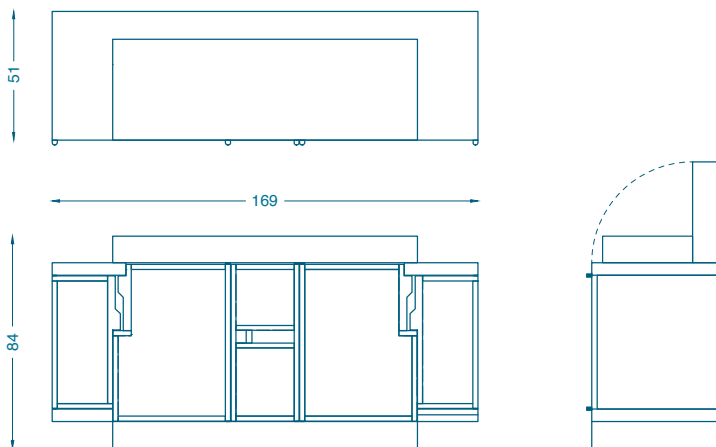

PANDO
BUFFET / *SIDEBOARD*

L169 P51 H84 cm
Structure et plateau : Pin brossé teinté verni
Portes : Crin et cadre en ébène teinté verni
Pivots en laiton
Intérieur : Erable teinté verni
Rangement sous le plateau supérieur
3 étagères fixes

W169 D51 H84 cm
Structure and top : *Brushed pine stained and varnished*
Doors : *Horsehair and varnished ebony*
Pivots in brass
Interior : *Maple stained and varnished*
Storage under the top
3 fixed shelves