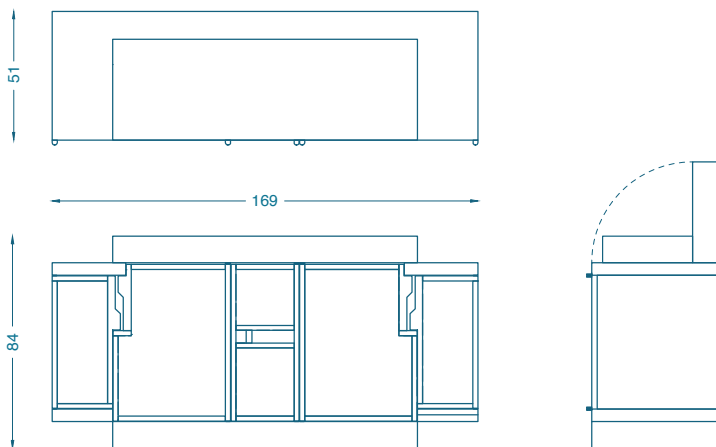

BRUNO MOINARD ÉDITIONS

PANDO BUFFET / *SIDEBOARD*

L169 P51 H84 cm
Structure et plateau : Pin brossé teinté verni
Portes : Crin et cadre en ébène teinté verni
Pivots en laiton
Intérieur : Erable teinté verni
Rangement sous le plateau supérieur
3 étagères fixes

W169 D51 H84 cm
Structure and top : *Brushed pine stained and varnished*
Doors : *Horsehair and varnished ebony*
Pivots in brass
Interior : *Maple stained and varnished*
Storage under the top
3 fixed shelves