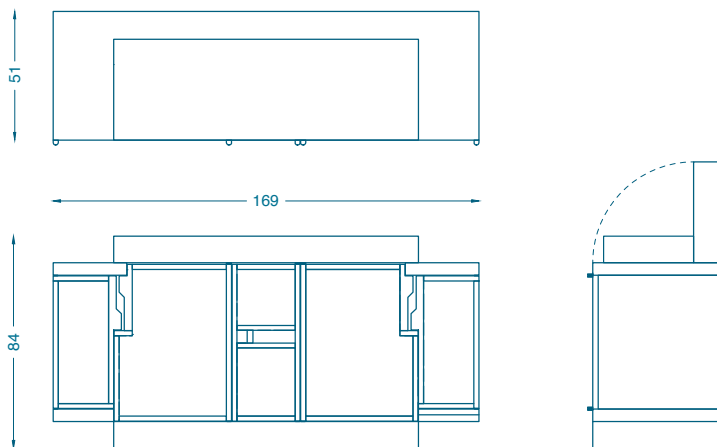

PANDO
BUFFET / *SIDEBOARD*

L169 P51 H84 cm
Base et plateau : Pin brossé, teinté, verni
Portes : Crin et cadre en ébène verni
Intérieur : Erable, teinté, verni
Rangement sous le plateau supérieur
3 Etagères fixes

W169 D51 H84 cm
Base and top : Brushed pine, stained and varnished
Doors : Horsehair and varnished ebony
Interior : Maple, stained and varnished
Storage under the top
3 fixed shelves

Fabrication artisanale française
Personnalisation possible sur demande