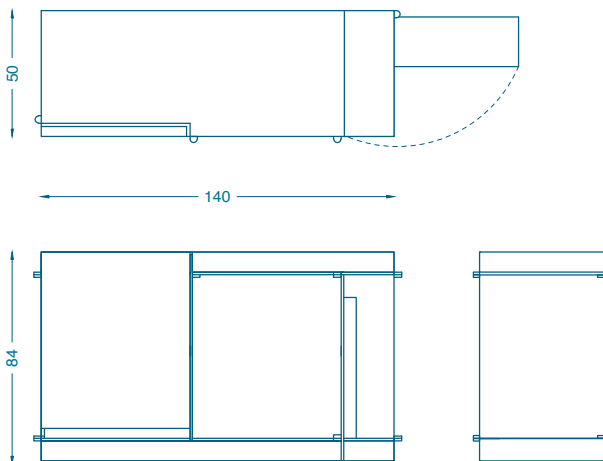

BRUNO MOINARD ÉDITIONS

SOLNA BUFFET / *SIDEBOARD*

L140 P50 H84 cm
Sycamore ondé, teinté, verni, et laiton
Intérieur gainé de cuir avec éclairage LED
Porte latérale
2 étagères amovibles

W140 D50 H84 cm
Sycamore, stained and varnished, brass
Interior, leather-covered with LED lighting
Side door
2 removable shelves