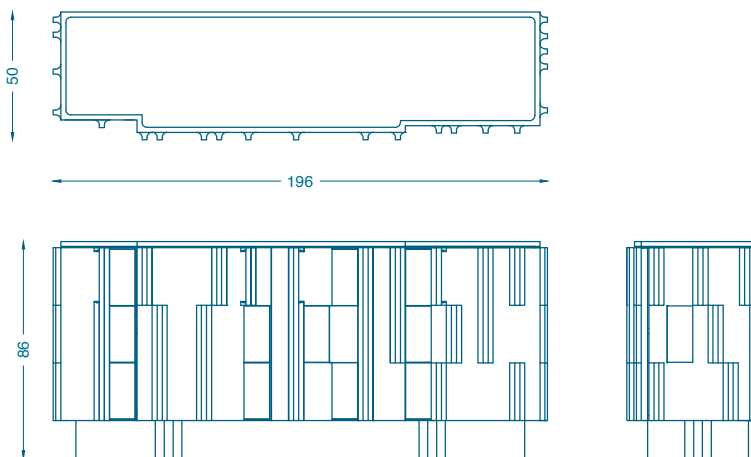

BRUNO MOINARD ÉDITIONS

TERZO BUFFET / SIDEBOARD

L196 P50 H86 cm
Plateau : Chêne teinté verni
Structure et intérieur : Frêne teinté verni
Inclusion de carreaux de céramique émaillée

*W196 D50 H86 cm
Top : Oak stained and varnished
Structure and interior : Ash wood stained and varnished
Inclusion of enameled ceramic tiles*