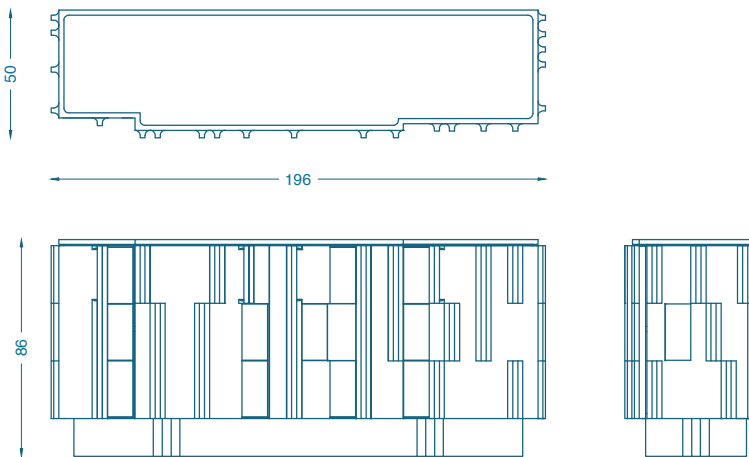

BRUNO MOINARD ÉDITIONS

TERZO BUFFET / *SIDEBOARD*

L196 P50 H86 cm
Plateau : Chêne teinté verni
Structure et intérieur : Frêne teinté verni en Pin
Brossé
Inclusion de carreaux de céramique émaillée

*W196 D50 H86 cm
Top : Oak stained and varnished
Structure and interior : Ash wood stained and varnished
Inclusion of enameled ceramic tiles*