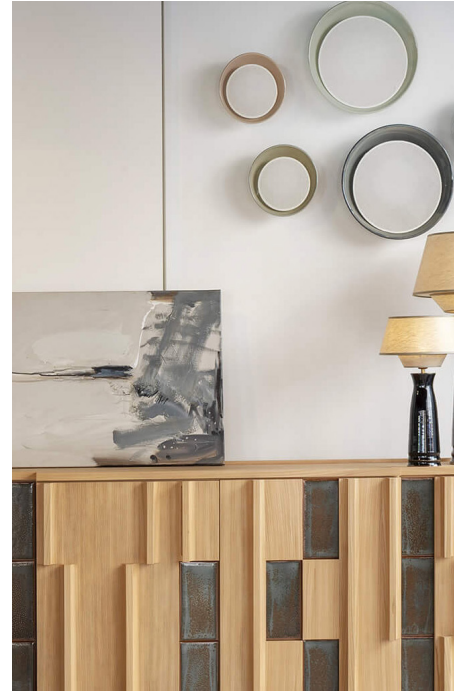

BRUNO MOINARD ÉDITIONS

TERZO BUFFET / SIDEBOARD

L196 P50 H86 cm
Structure : Orme brossé teinté verni
Intérieur : Orme teinté verni
Inclusion de carreaux de céramique émaillée

W196 D50 H86 cm
Structure : *Brushed elm stained and varnished*
Interior : *Elm stained and varnished*
Inclusion of *enameled ceramic tiles*

N°1 N°2 N°3 N°4

Chaque carreau de céramique est réalisé à la main,
L'émaillage varie selon la cuisson
*Each ceramic tile is handmade,
The enameled aspect varies with the cooking process*

Fabrication artisanale française et italienne
Personnalisation possible sur demande