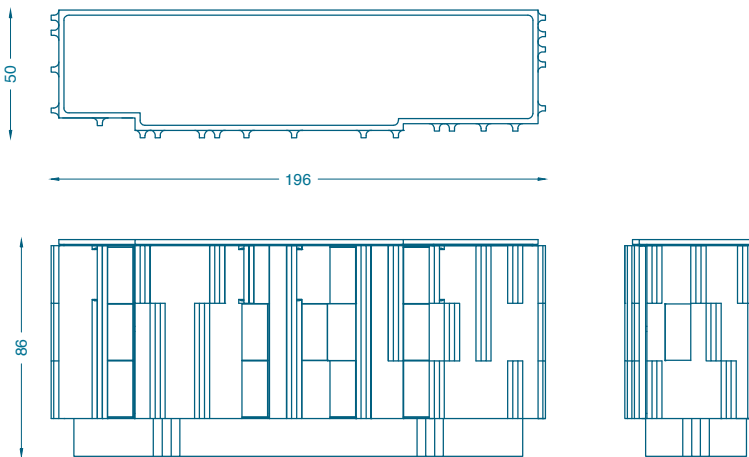

BRUNO MOINARD ÉDITIONS

TERZO BUFFET / SIDEBOARD

L196 P50 H86 cm
Structure : Orme brossé teinté verni
Intérieur : Orme teinté verni
Inclusion de carreaux de céramique émaillée

W196 D50 H86 cm
Structure : *Brushed elm stained and varnished*
Interior : *Elm stained and varnished*
Inclusion of *enameled ceramic tiles*

N°1 N°2 N°3 N°4

Chaque carreau de céramique est réalisé à la main,
L'émaillage varie selon la cuisson
*Each ceramic tile is handmade,
The enameled aspect varies with the cooking process*

Fabrication artisanale française et italienne
Personnalisation possible sur demande