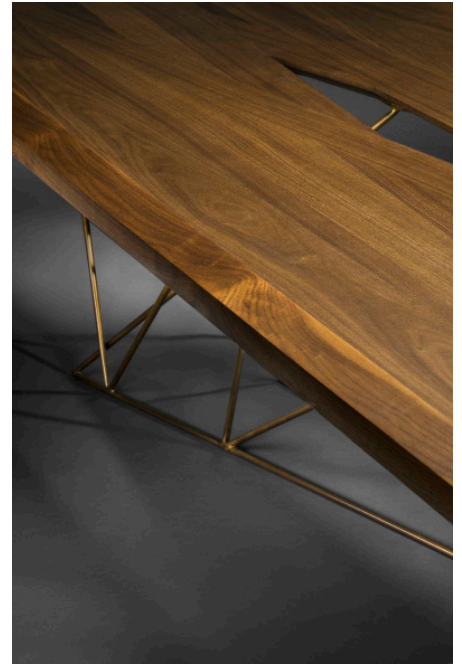

BRUNO MOINARD ÉDITIONS

ASAN TABLE / TABLE

L295 P132 H74 cm
Piètement : Laiton satiné ou patiné
Plateau : Noyer teinté verni

W295 D132 H74 cm
Base : Satin brass or brass with patina
Top : Walnut stained and varnished