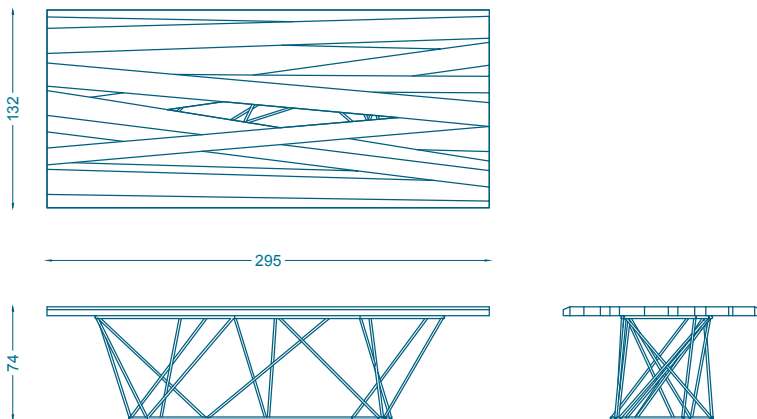

BRUNO MOINARD ÉDITIONS

ASAN TABLE / TABLE

L295 P132 H74 cm
Piètement : Laiton satiné ou patiné
Plateau : Noyer teinté verni

W295 D132 H74 cm
Base : Satin brass or brass with patina
Top : Walnut stained and varnished