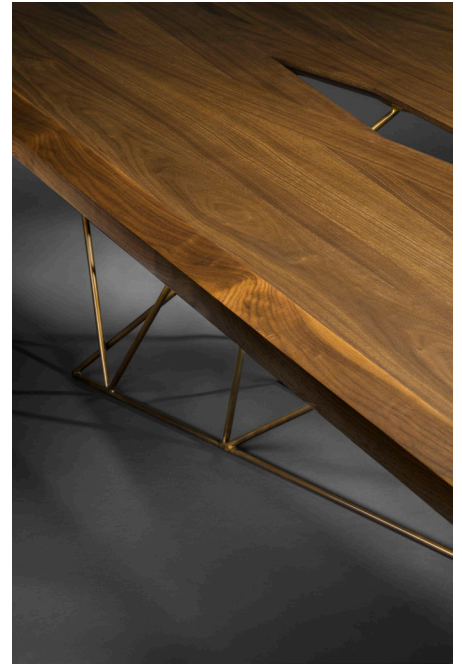

BRUNO MOINARD ÉDITIONS

ASAN TABLE / TABLE

L295 P132 H74 cm
Piètement : Laiton patiné «Bronze médaille»
Plateau : Noyer, teinté, verni

W295 D132 H74 cm
Base : Brass patina «Bronze médaille»
Top : Walnut, stained and varnished