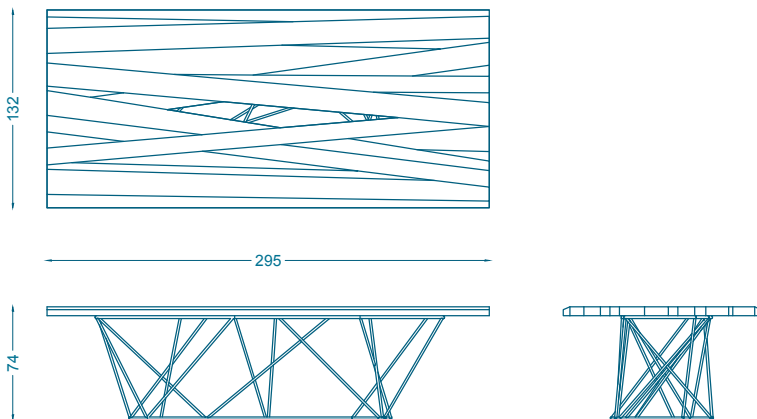

BRUNO MOINARD ÉDITIONS

ASAN TABLE / TABLE

L295 P132 H74 cm
Piètement : Laiton patiné «Bronze médaille»
Plateau : Noyer, teinté, verni

W295 D132 H74 cm
Base : Brass patina «Bronze médaille»
Top : Walnut, stained and varnished