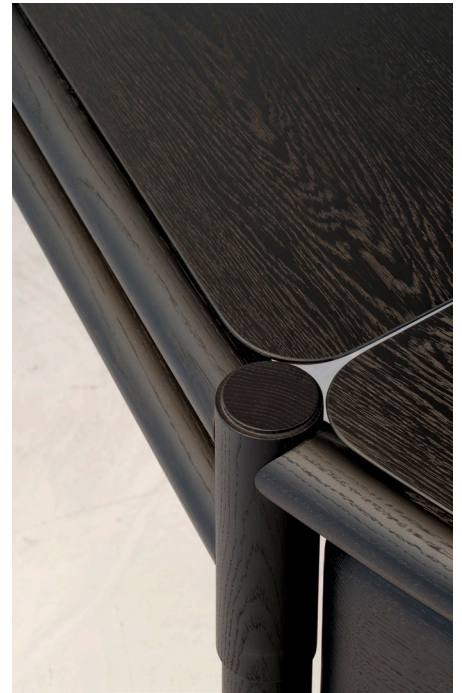

BRUNO MOINARD ÉDITIONS

BILBAO BUREAU / DESK

L252.5 P105.5 H75 cm
Chêne teinté verni

W252.5 D105.5 H75 cm
Oak stained and varnished

Fabrication artisanale française
Personnalisation possible sur demande

*Handmade in France
Customization on demand*