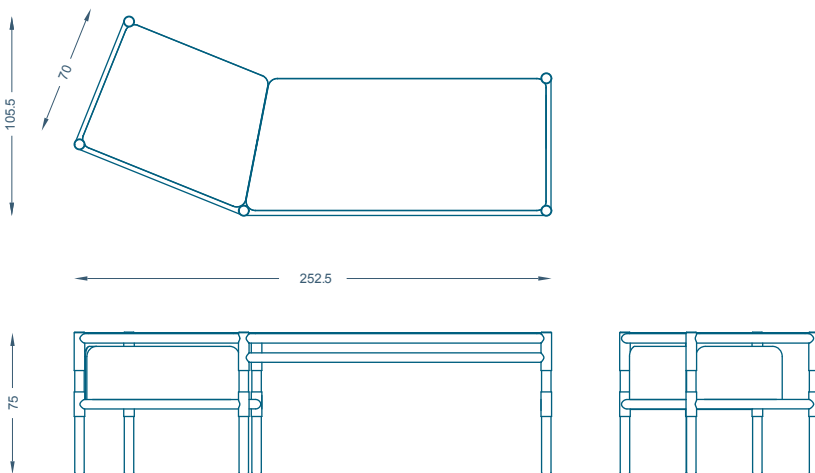

BRUNO MOINARD ÉDITIONS

BILBAO BUREAU / DESK

L252.5 P105.5 H75 cm
Chêne teinté verni

W252.5 D105.5 H75 cm
Oak stained and varnished

Fabrication artisanale française
Personnalisation possible sur demande

*Handmade in France
Customization on demand*