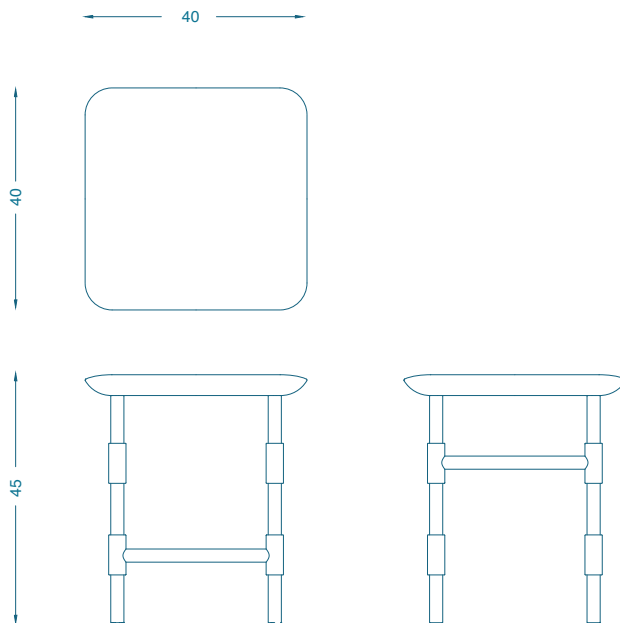

BRUNO
MOINARD
ÉDITIONS

BILBAO
TABLE D'APPOINT / SIDE TABLE

L40 P40 H45 cm
Chêne teinté verni

W40 D40 H45 cm
Oak stained & varnished

Fabrication artisanale française
Handmade in France