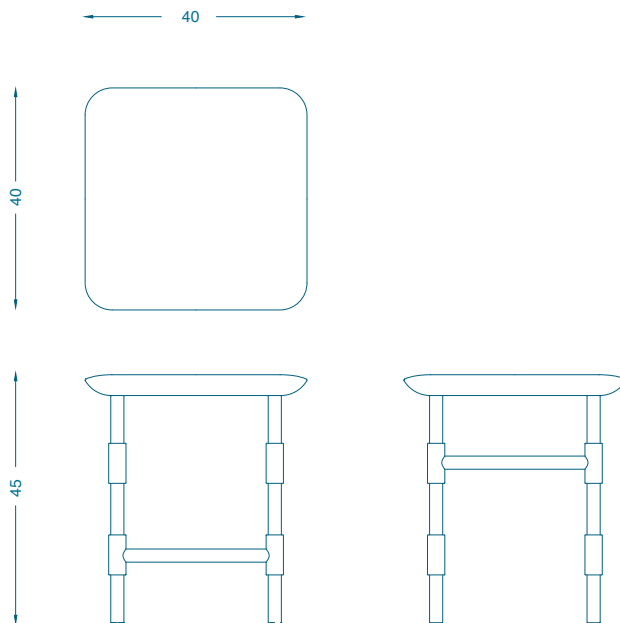

BRUNO
MOINARD
ÉDITIONS

BILBAO
TABLE D'APPOINT / SIDE TABLE

L40 P40 H45 cm
Chêne teinté verni

W40 D40 H45 cm
Oak stained & varnished

Fabrication artisanale française
Handmade in France