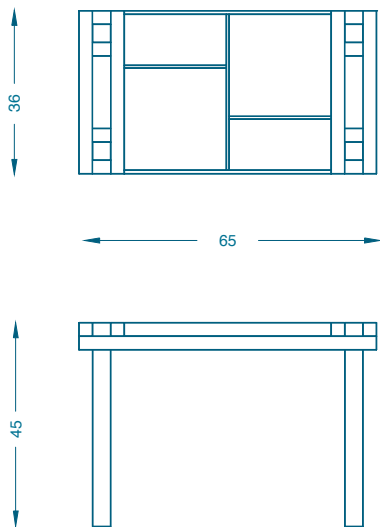

BRUNO MOINARD ÉDITIONS

CHAMBORD TABLE D'APPOINT / SIDE TABLE

L65 P36 H45 cm
Piètement : Noyer teinté verni
Carreaux de céramique émaillée

W65 D36 H45 cm
Base : Walnut stained and varnished
Enameled ceramic tiles