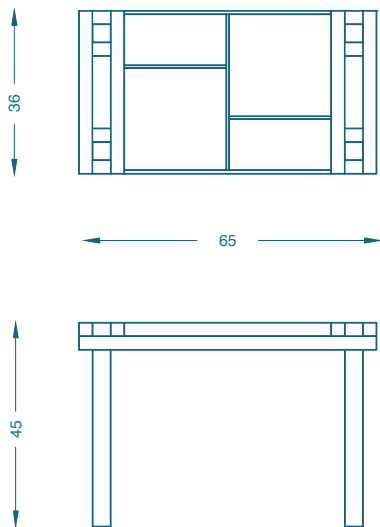

BRUNO MOINARD ÉDITIONS

CHAMBORD TABLE D'APPOINT / SIDE TABLE

L65 P36 H45 cm
Piètement : Noyer teinté verni
Carreaux de céramique émaillée

W65 D36 H45 cm
Base : Walnut stained and varnished
Enameled ceramic tiles