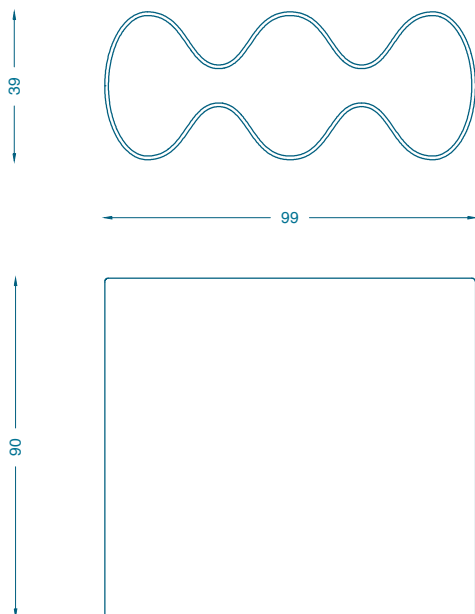

BRUNO  
MOINARD  
ÉDITIONS

**CINEY**  
CONSOLE / CONSOLE TABLE

L99 P39 H90 cm  
Liège noir ciré

W99 D39 H90  
Black waxed cork

Fabrication artisanale française  
Personnalisation possible sur demande

*Handmade in France  
Customization on demand*