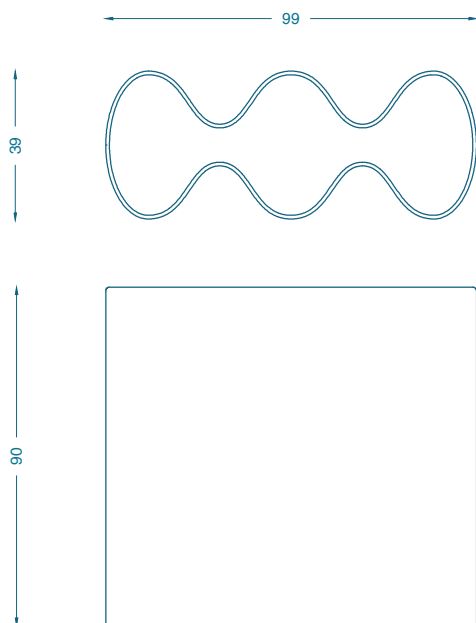

BRUNO
MOINARD
ÉDITIONS

CINEY
CONSOLE / CONSOLE TABLE

L99 P39 H90 cm
Liège noir ciré

W99 D39 H90
Black waxed cork

Fabrication artisanale française
Handmade in France