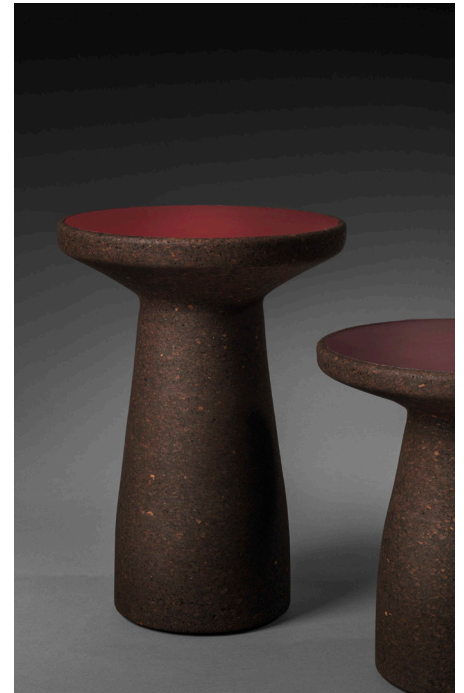

BRUNO MOINARD ÉDITIONS

CINEY TABLE D'APPOINT / SIDE TABLE

A : Ø40 H42 cm
B : Ø40 H55 cm
Liège noirci ciré
Plateau : cuir

A : Ø40 H42 cm
B : Ø40 H55 cm
Waxed black cork
Top : leather

Fabrication artisanale française
Handmade in France