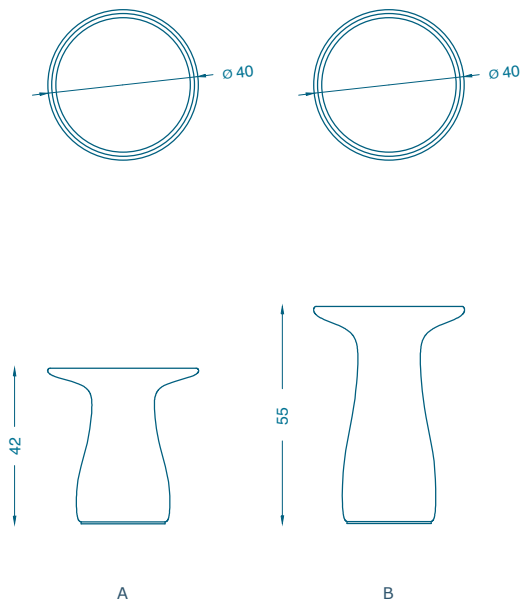

BRUNO MOINARD ÉDITIONS

CINEY TABLE D'APPOINT / SIDE TABLE

A : Ø40 H42 cm
B : Ø40 H55 cm
Liège noirci ciré
Plateau : cuir

A : Ø40 H42 cm
B : Ø40 H55 cm
Waxed black cork
Top : leather

Fabrication artisanale française
Handmade in France