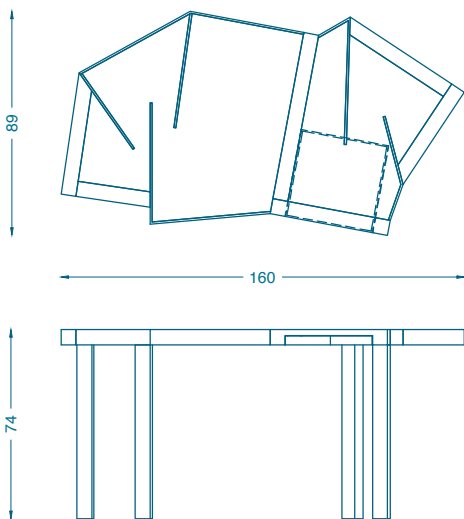

## DINANT BUREAU / DESK

L160 P89 H74 cm  
Piètement : Chêne brossé teinté verni  
Plateau : Erable teinté verni  
Incrustations de laiton  
1 tiroir : Intérieur gainé de cuir

W160 D89 H74 cm  
Base : Oak brushed stained and varnished  
Desk top : Maple stained and varnished  
Brass inserts  
1 drawer : Leather-covered inside