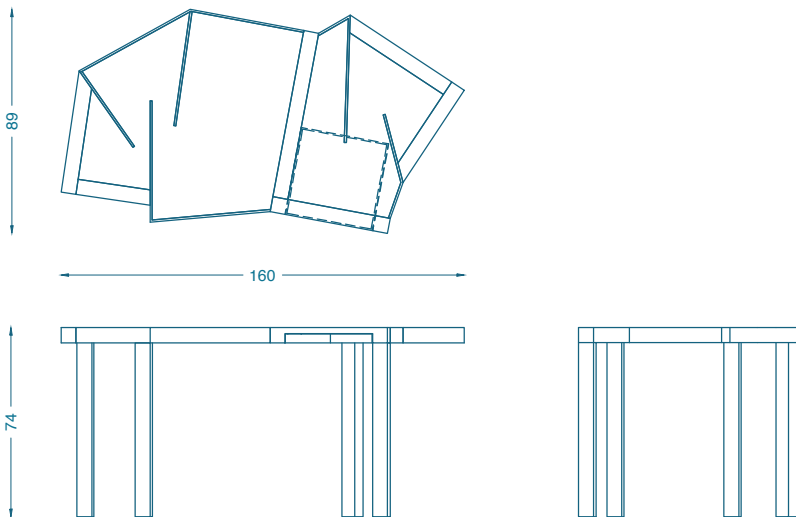

BRUNO MOINARD ÉDITIONS

DINANT BUREAU / DESK

L160 P89 H74 cm
Piètement : Chêne brossé teinté verni
Plateau : Erable teinté verni
Incrustations de laiton
1 tiroir : Intérieur gainé de cuir

W160 D89 H74 cm
Base : Oak brushed stained and varnished
Desk top : Maple stained and varnished
Brass inserts
1 drawer : Leather-covered inside