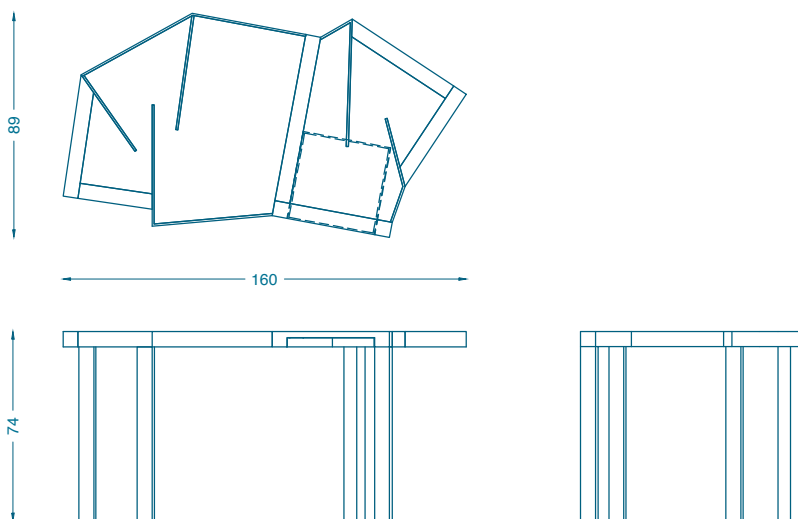

BRUNO MOINARD ÉDITIONS

DINANT BUREAU / DESK

L160 P89 H74 cm
Piètement : Chêne brossé, teinté, verni
Plateau : Erable teinté, verni, incrustations laiton
1 tiroir : Intérieur gainé de cuir

W160 D89 H74 cm
Base : Oak brushed, stained and varnished
Desk top : Maple stained and varnished, brass inserts
1 drawer : Leather-covered inside